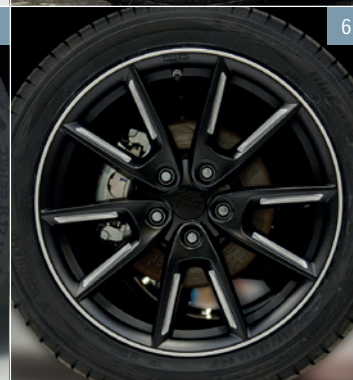

www.suzuki.dk

Alufælge

Vi har mange flotte alufælge til montering på standarddækkene i 15" eller 16".

- 1. Alufælg 16"**
99000-80016-016
Sølv lakering, egnet til vinterbrug
- 2. Alufælg 17"**
99000-80017-012
Antrazit lakering, egnet til vinterbrug
- 3. Alufælg 17"**
43210-54PU0-0SP
Sort lakering med poleret finish
- 4. Alufælg 17"**
990FM-00002-000
Sort lakering