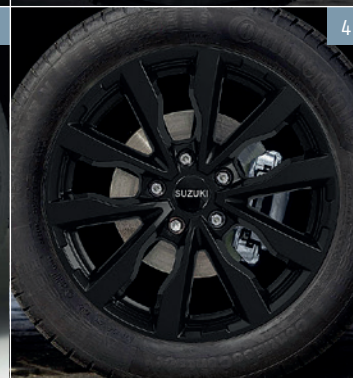

www.suzuki.dk

Alufælge

Vi har mange flotte alufælge til montering på standarddækkene i 15" eller 16".

- 1. Alufælg 16"**
99000-80016-016
Sølv lakering, egnet til vinterbrug
- 2. Alufælg 17"**
99000-80017-012
Antrazit lakering, egnet til vinterbrug
- 3. Alufælg 17"**
43210-54PU0-0SP
Sort lakering med poleret finish
- 4. Alufælg 17"**
990FM-00002-000
Sort lakering