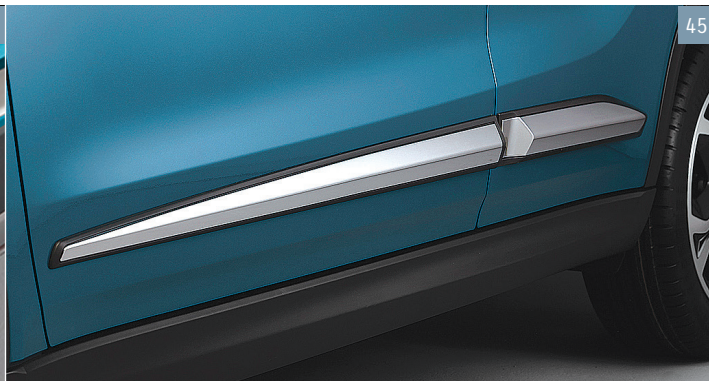

Funktionel udvendig

Her finder du alle de ting, der er med til at beskytte bilen bedre.