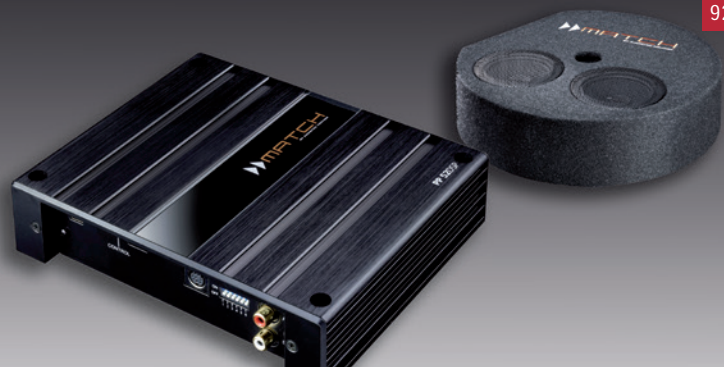

90. Digital timer

3 tider kan forprogrameres

91. Sikkerhedspakke

990E0-61M79-000
Sæt med advarselstrekant,
sikkerhedsvest og førstehjælpssæt

Elektronik

Her finder du mulighederne
for bedre lyd og indbygget navigation

92 92

93 93

94 94

95

92. Medium Sound system

99000-990BL-100
Justerbar subwoofer og elektronisk
forstærker

93. Upgrade Kit til Medium Sound system

99000-990BL-101
4 stk. dørhøjttalere, 2 stk. diskant enheder,
2 stk. deflektre samt lydisolering af døre