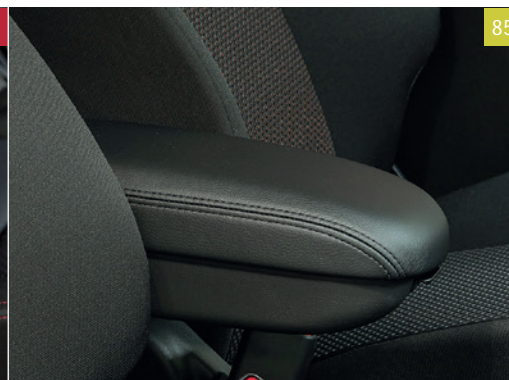

85

1. **85. Armlæn**
   99000-990SM-006
   Med opbevaringsboks.
   Monteres på førersædet.
   Kan justeres i højden