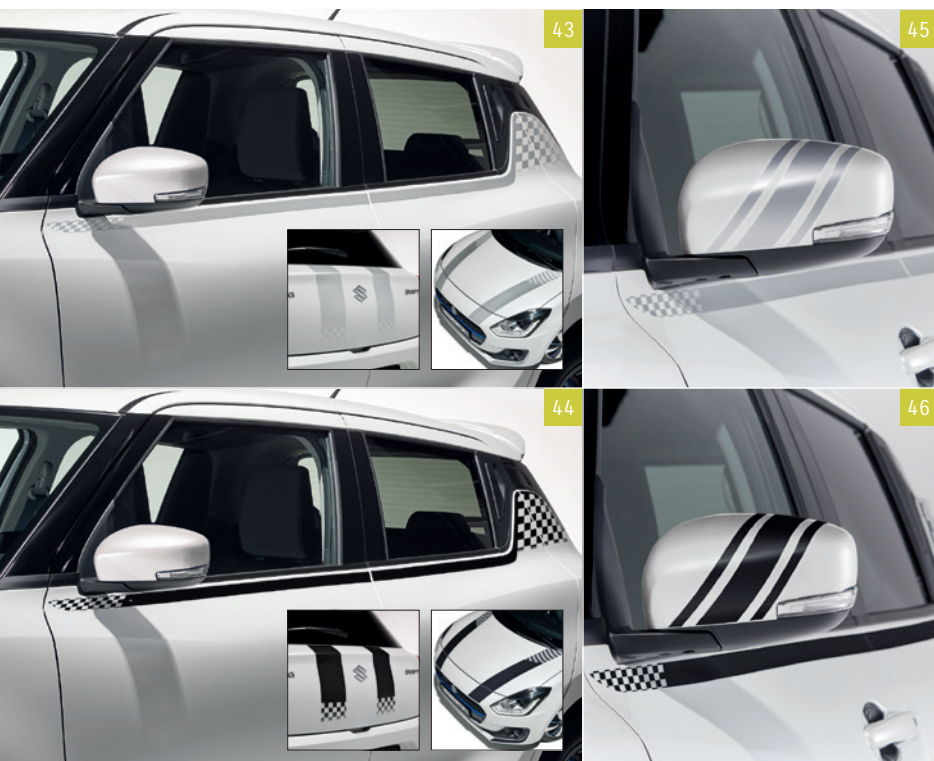

42

Way of Life!

www.suzuki.dk

Streamersæt

43. Streamersæt, sølv
990E0-53R95-SLV

45. Sidespejle, sølv
990E0-53R96-SLV

46. Sidespejle, sort
990E0-53R96-BLA

44. Streamersæt, sort
990E0-53R95-BLA