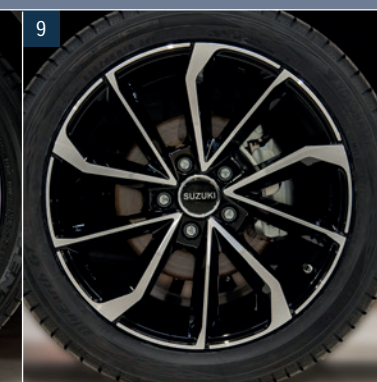

**Usædvanlig
meget udstyr**

www.suzuki.dk

Alufælge

Vi har mange flotte alufælge, både til montering på standarddækkene i 16" eller 17" og store 18" fælge.

- 1. Alufælg 16"**
99000-80016-009
Sølv lakering, egnet til vinterbrug
- 2. Alufælg 17"**
99000-80017-012
Antrazit lakering, egnet til vinterbrug
- 3. Alufælg 17"**
990FM-00002-000
Glossy black lakering
- 4. Alufælg 17"**
990E0-61M75-002
Sølv lakering

5. **Alufælg 17"**
990FM-00003-000
Sort lakering med poleret finish

7. **Alufælg 18"**
99000-80018-017
Mat sort lakering med antrazit polerede eger

8. **Alufælg 18"**
99000-80018-007
Silver lakering

9. **Alufælg 18"**
99000-80018-016
Sort lakering med poleret finish